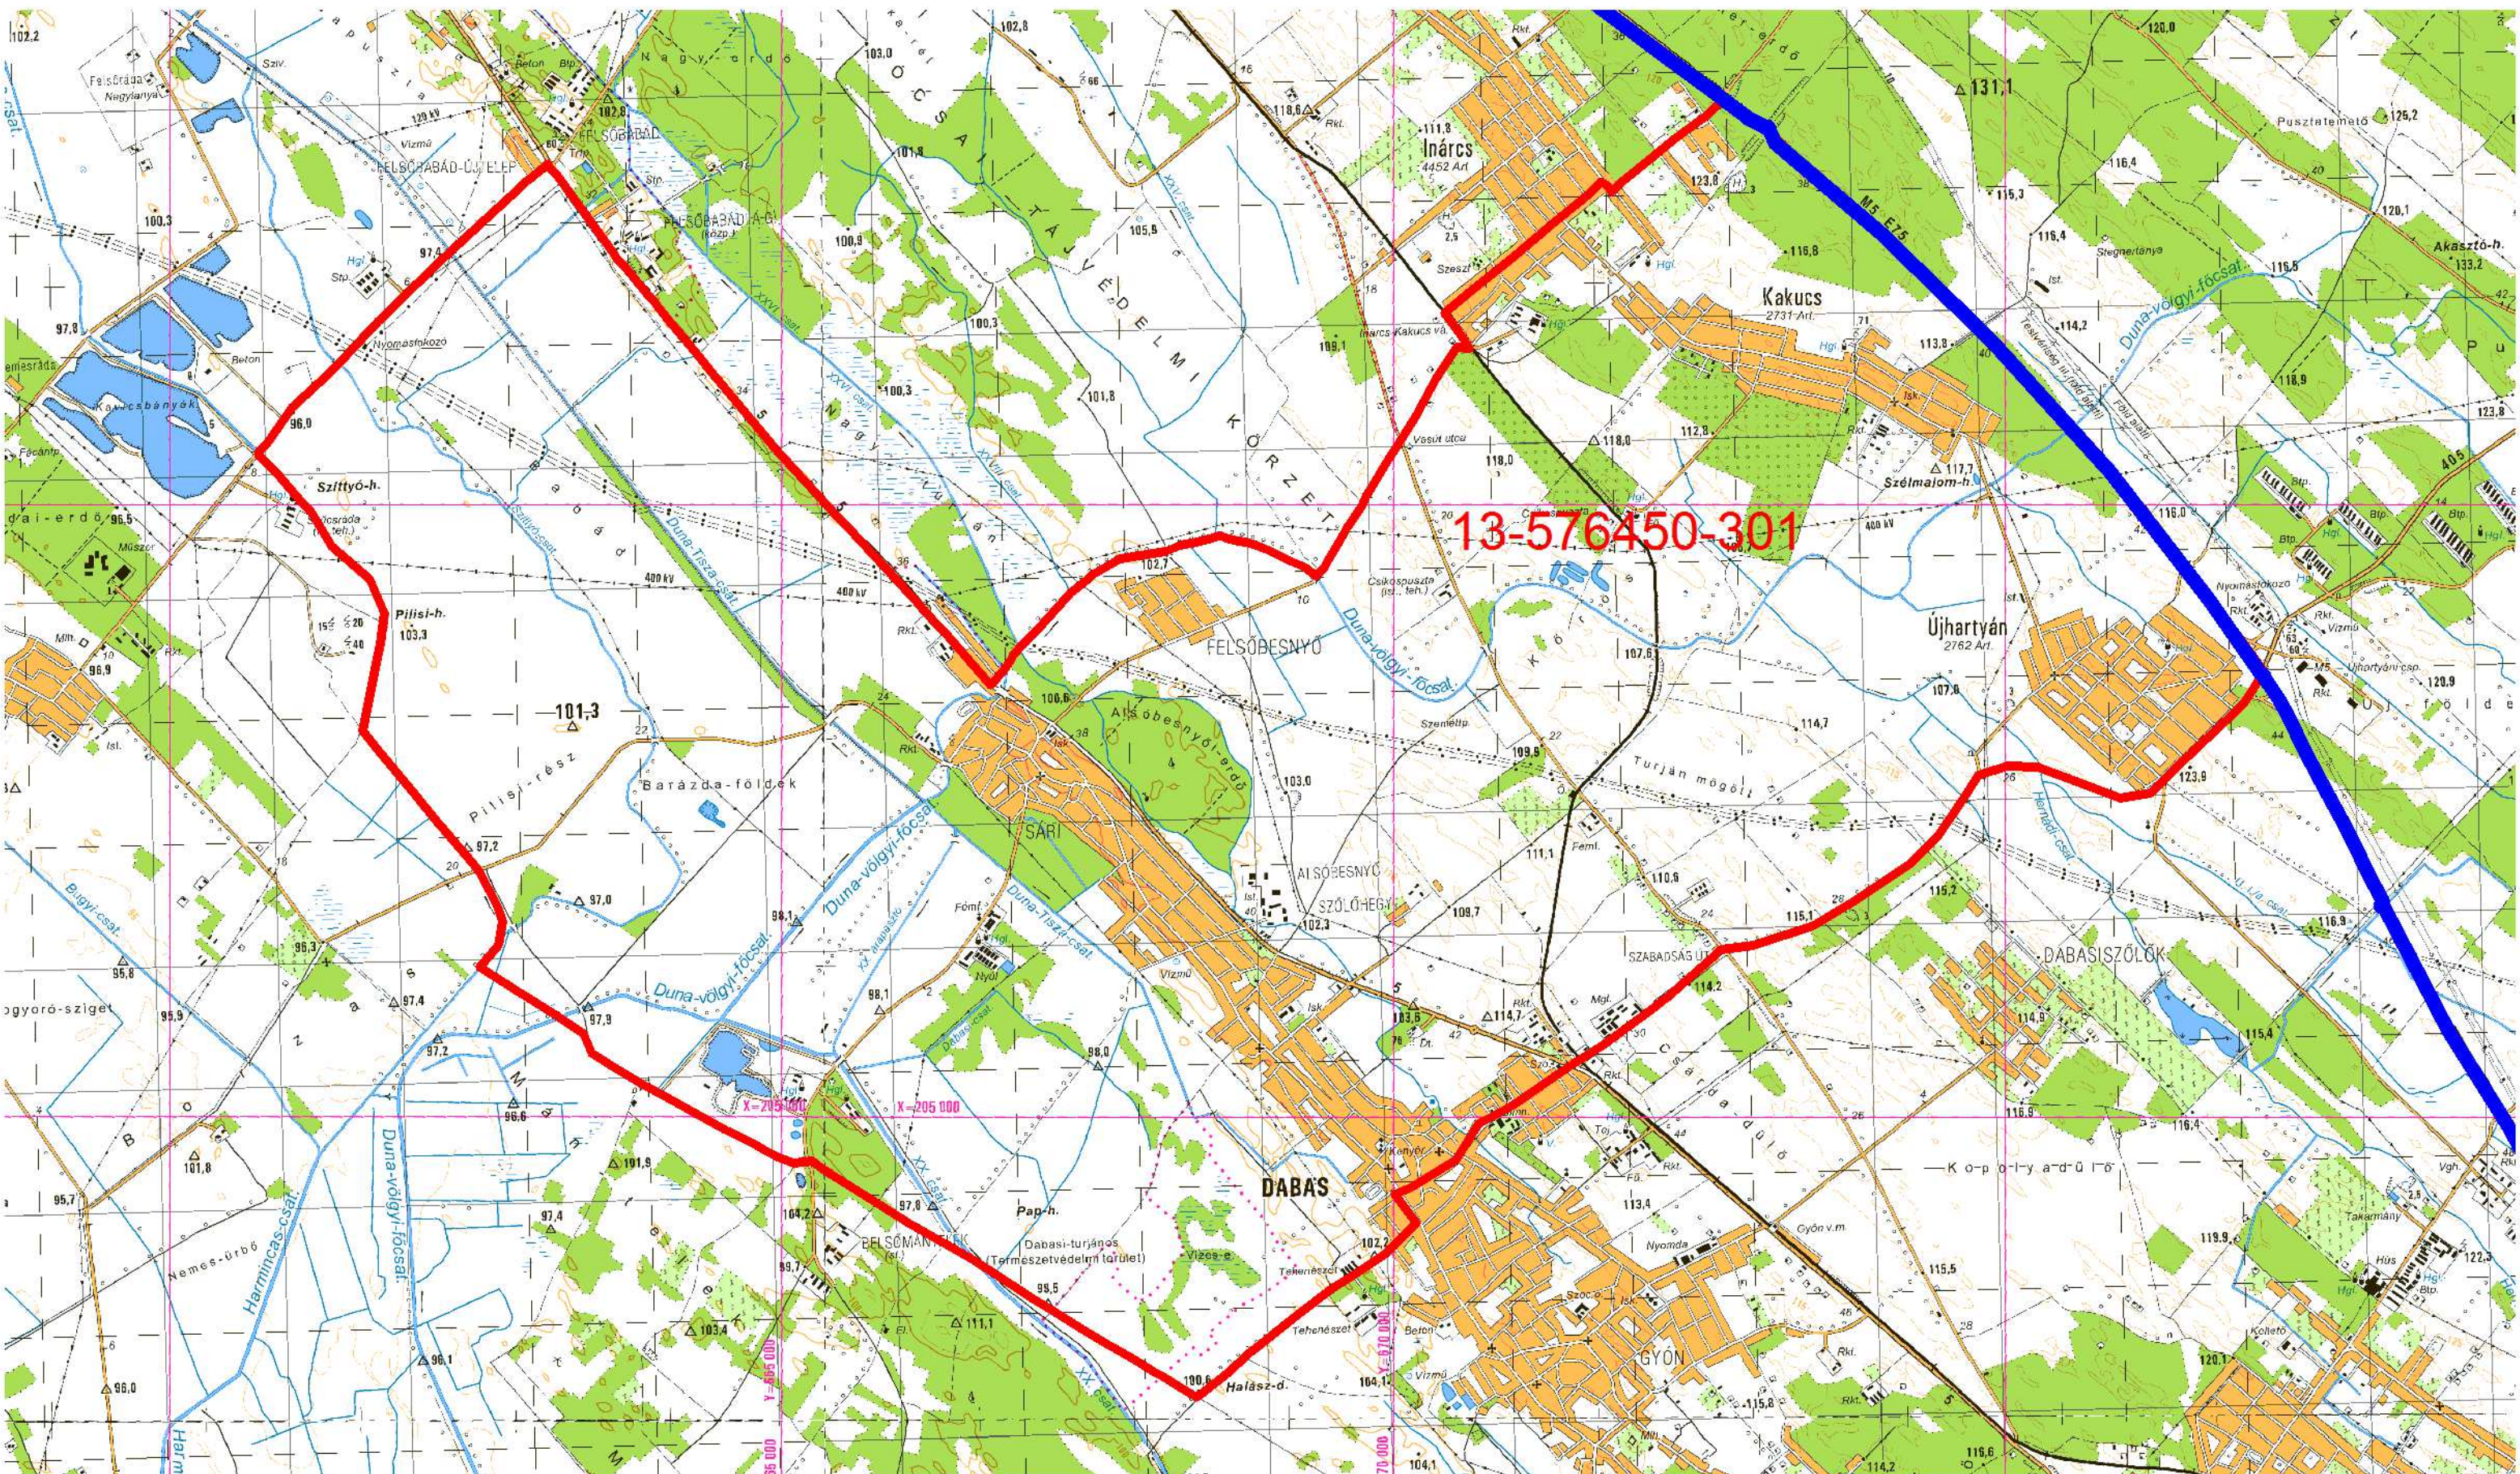

M = 1 : 50.000

# A 13-576450-301 kódszámú vadászterület 2017-2037 közötti időszakra érvényes határai ( 2016. 09. 19.)

- 1A Új vadgazdálkodási egység kódszáma
- Tájegység határ
- Új vadgazdálkodási egység ajánlott határa
- Megyehatár